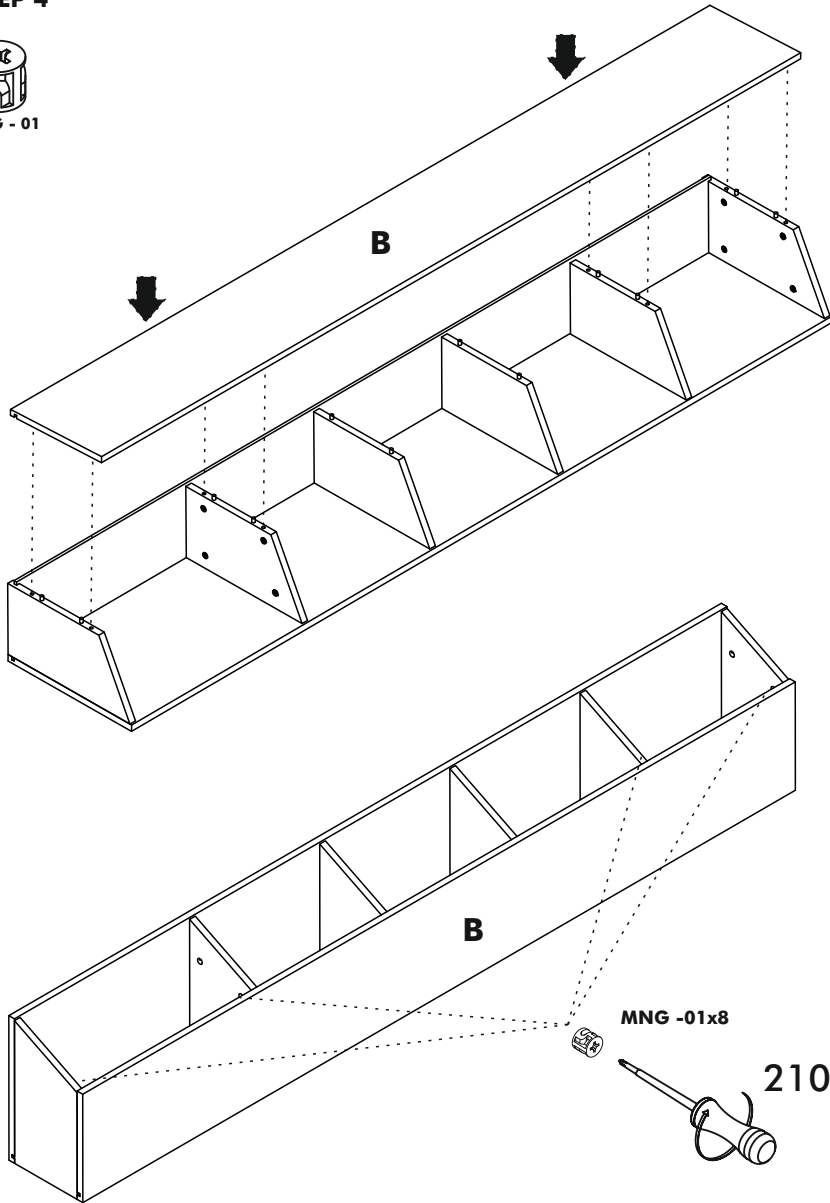

STEP 4

MNG - 01

VIDEO

link