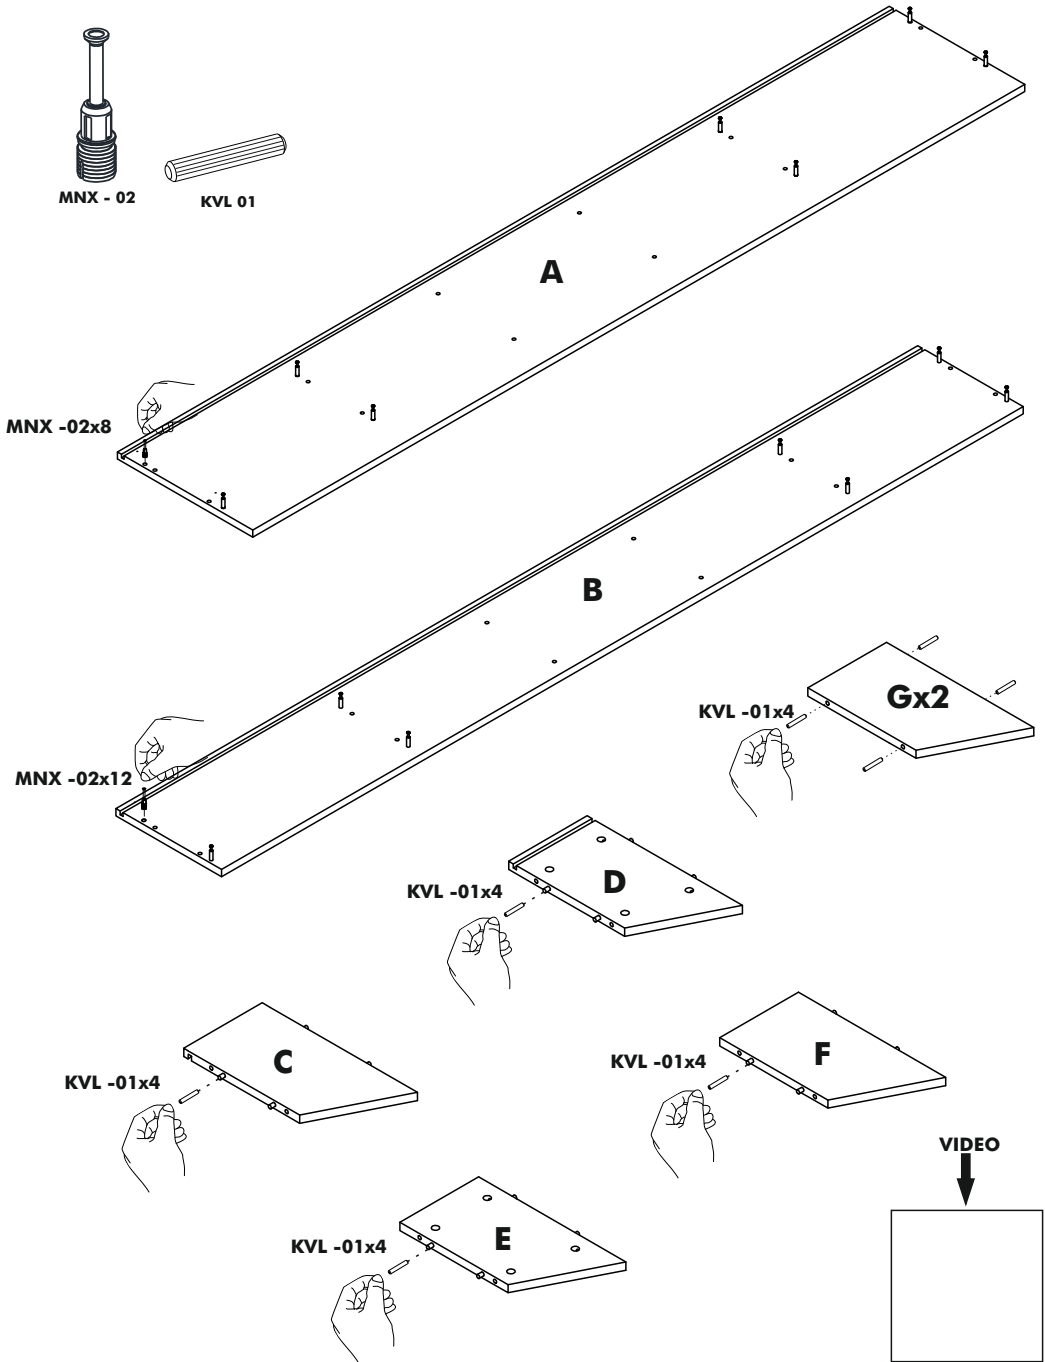

STEP 1

VIDEO

link