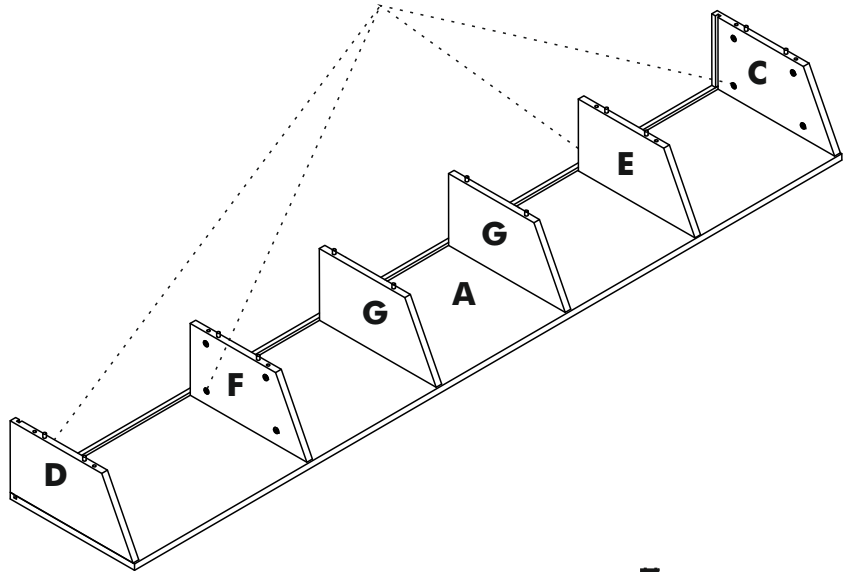

MULTIMO

A 206 CROSS MODULE

Technical Service

End User

VIDEO

link

Track Title	Piece	(inch)			(mm)			
		Thickness	Length	Width	Piece	Thick	Height	Most
A		0,71	89,76	17,32	1	18	2280	440
B		0,71	89,76	13,78	1	18	2280	350
C		0,71	17,13	7,87	1	18	435	200
D		0,71	17,13	7,87	1	18	435	200
E		0,71	16,34	7,87	1	18	415	200
F		0,71	16,34	7,87	1	18	415	200
G		0,71	16,34	7,87	2	18	415	200
H		0,31	89,02	8,54	1	8	2261	217

Accessories List

<p>MNX 02</p>  <p>16 / piece</p>	<p>MNG - 01</p>  <p>16 / piece</p>	<p>VD - 02 (3,5x25) mm</p>  <p>4 / piece</p>	<p>KVL 01</p>  <p>24 / piece</p>
<p>TAP - 01</p>  <p>16 / piece</p>	<p>VTB - 01 (4,8x16) mm</p>  <p>8 / piece</p>	<p>BRK - 01</p>  <p>2 / piece</p>	

STEP 1

VIDEO

link

STEP 2

STEP 3

VIDEO

link

STEP 4