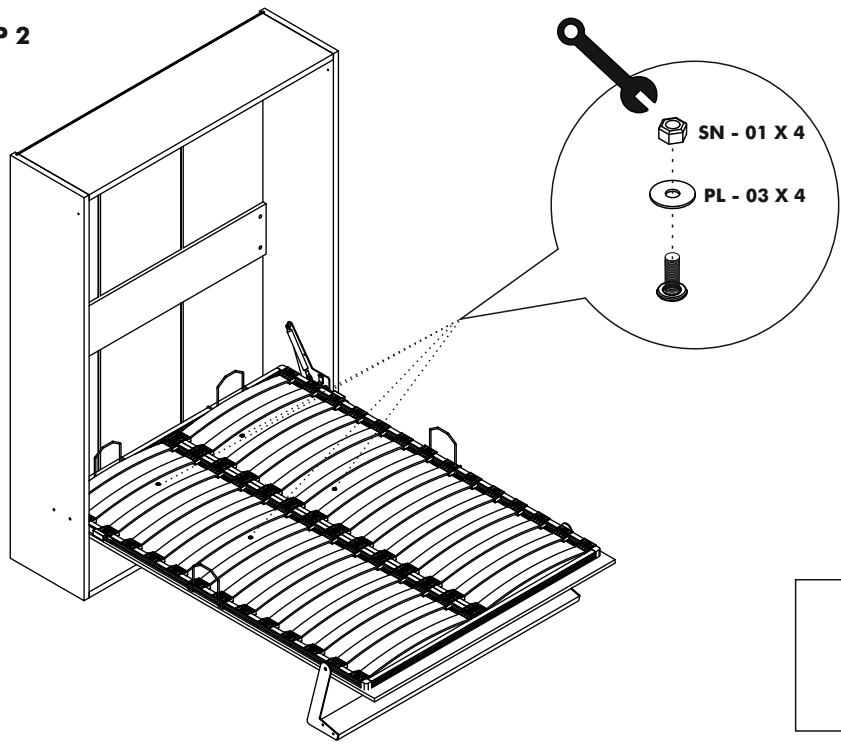

### Accessories List

<p>CT - 03 ( 6x50 ) mm</p>  <p>4 / piece</p>	<p>SN - 01 ( M6 )</p>  <p>4 / piece</p>	<p>PL - 03 (6x12x1) mm</p>  <p>4 / piece</p>
---	--	---

## A 402-R SECRET TABLE MODULE

**STEP 1**

**STEP 2**

**VIDEO**

link

**STEP 1**

**VIDEO**

link