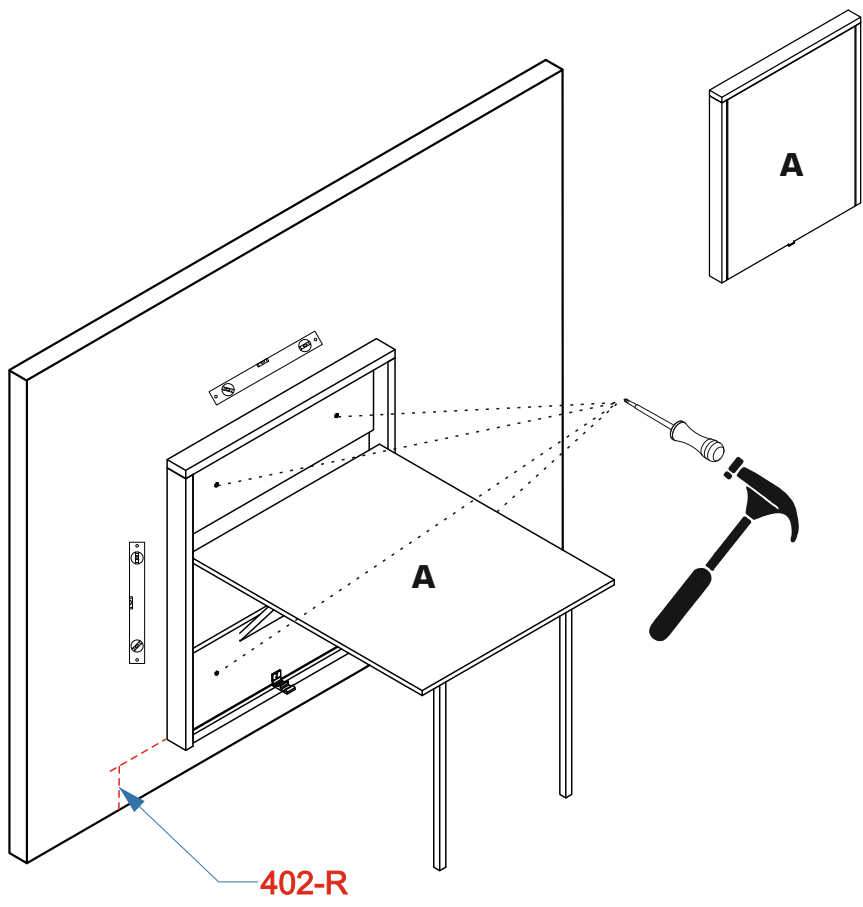

### Accessories List

<p>CT - 03 ( 6x50 ) mm</p>  <p>4 / piece</p>	<p>SN - 01 ( M6 )</p>  <p>4 / piece</p>	<p>PL - 03 (6x12x1) mm</p>  <p>4 / piece</p>
---	--	---

## A 402-R SECRET TABLE MODULE

**STEP 1**

**STEP 2**

**VIDEO**

link

**STEP 1**

**VIDEO**

link

**STEP 2**

**STEP 3**

**VIDEO**

link

**STEP 4**

PL - 03 X 4

VD - 01 X 4

**VIDEO**